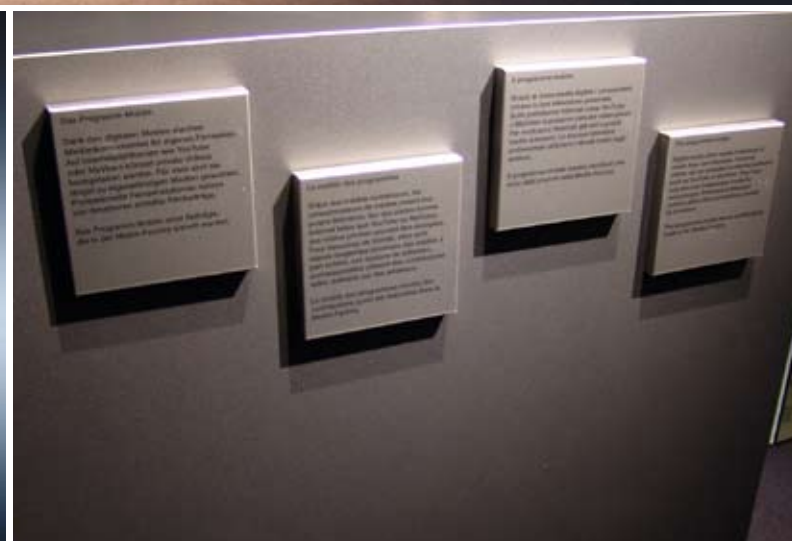

Produktion und Montage
verschiedener Elemente.

- Wanddekor und Texte
in Spezialfarbtönen eingefärbt
- Alunox Schilder mit Legenden
- Glas-Schaukästen mit Grafiken

MarzohlGraphics

... alles andere als kleinkariert.